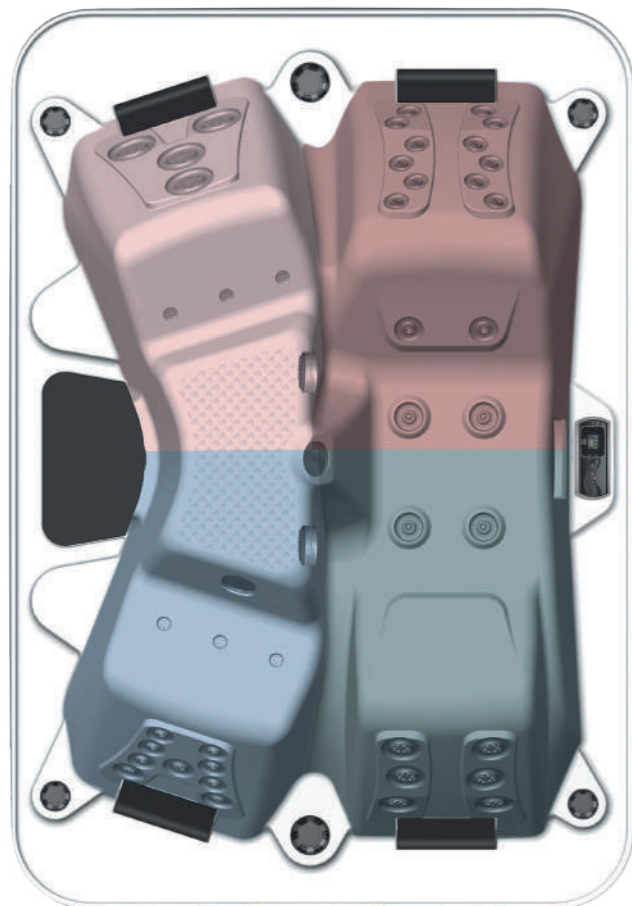

BULÉO®

Créateur de piscine depuis 1992

2 positions
assises
2 positions
allongées

SPA ARCACHON

Spa compact 3 places qui
peut s'utiliser à 4 personnes.

SPA ARCACHON

Présentation système de massage Cosy

Compact
2 300 x 1 600 x 780

Inférieur à 80 cm
(passe dans
les encadrements
de porte)

Poids à vide
300 kg

Capacité
750 L

4 POSITIONS DE MASSAGE

**Massage
RELAX**

**Massage
DYNAMIQUE**

**Massage
ENVELOPPANT**

**Massage
DÉTENTE**

		COSY	PREMIUM	PLATINUM
Nombre de buses		26	37	37
Nombre d'injecteurs		-	-	6
Pompe bi-vitesse (recirculation et massage)	Massage	2 Cv	2 Cv	2 Cv
	Puissance de recirculation	0,47 Cv	0,47 Cv	0,47 Cv
Pompe de massage supplémentaire	Puissance	-	2 Cv	2 Cv
	Nombre	-	1	1
Soufflerie		-	-	1 Cv (736W)
Turbo		-	-	✓
Ambiance lumineuse	Par Spot	✓	✓	✓
Bluetooth		-	-	✓

Aspect noyer
lumineux

Aspect bois*

Aspect bois
gris

Aspect ébène
tressé*

Disponible jusqu'à
épuisement des stocks

*Disponible avec le massage Cosy

COULEURS DE COQUE

Blanc*