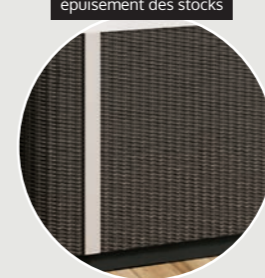

1Cv = 736W

LES TABLIERS

Aspect bois clair lumineux*

Aspect bois foncé lumineux*

Aspect claustra lumineux

Aspect bardage farmhouse noir lumineux

Aspect lambris bleu gris lumineux

Aspect lambris noir lumineux

Aspect noyer lumineux

Aspect bois*

Aspect bois gris

Aspect ébène tressé*

Disponible jusqu'à épuisement des stocks

*Disponible avec le massage Cosy

COULEURS DE COQUE

Blanc*