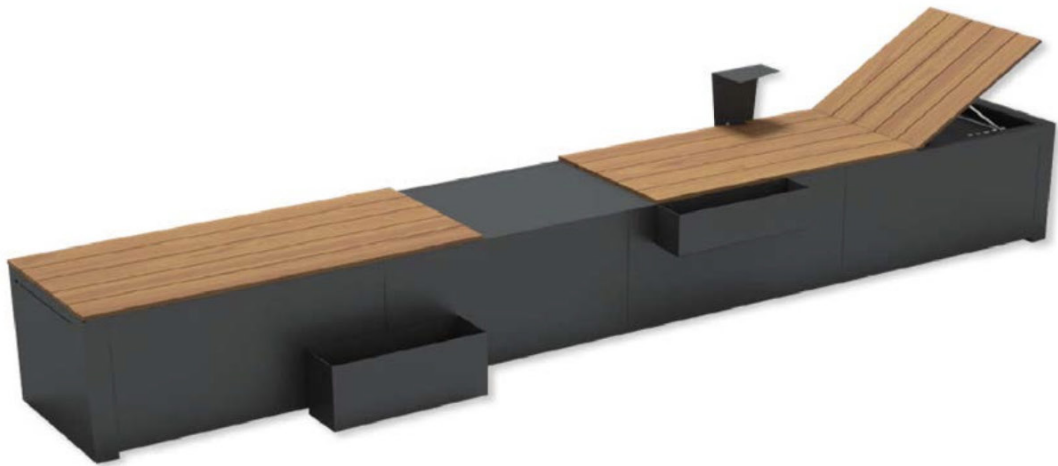

BANC Dsign

VOLET AUTOMATIQUE HORS-D'EAU HABILLÉ

Design, modulable et pratique.

Véritable mobilier outdoor, Banc D.Sign est le volet automatique qui se fond dans son environnement et propose des espaces de détente intégrés.

COUP DE ♥

MODULARITÉ

Plusieurs combinaisons sont possibles, pour une intégration parfaite selon votre espace extérieur et vos envies de piscine, de soleil, et de sécurité !

POUR UN BASSIN QUI VOUS RESSEMBLE

✓ Selon vos envies : transat(s), jardinière(s), tablette(s) :

✓ Selon le choix de l'habillage :

- Tout bois, en page de gauche
- Avec partie en aluminium grainé noir ▶

✓ Selon la largeur de votre bassin :

✓ Selon votre environnement : 11 coloris de lames au choix pour adapter la couleur de votre tablier à votre extérieur.

PVC

POLYCARBONATE : haute résistance et pouvoir chauffant

Coffre de rangement indépendant