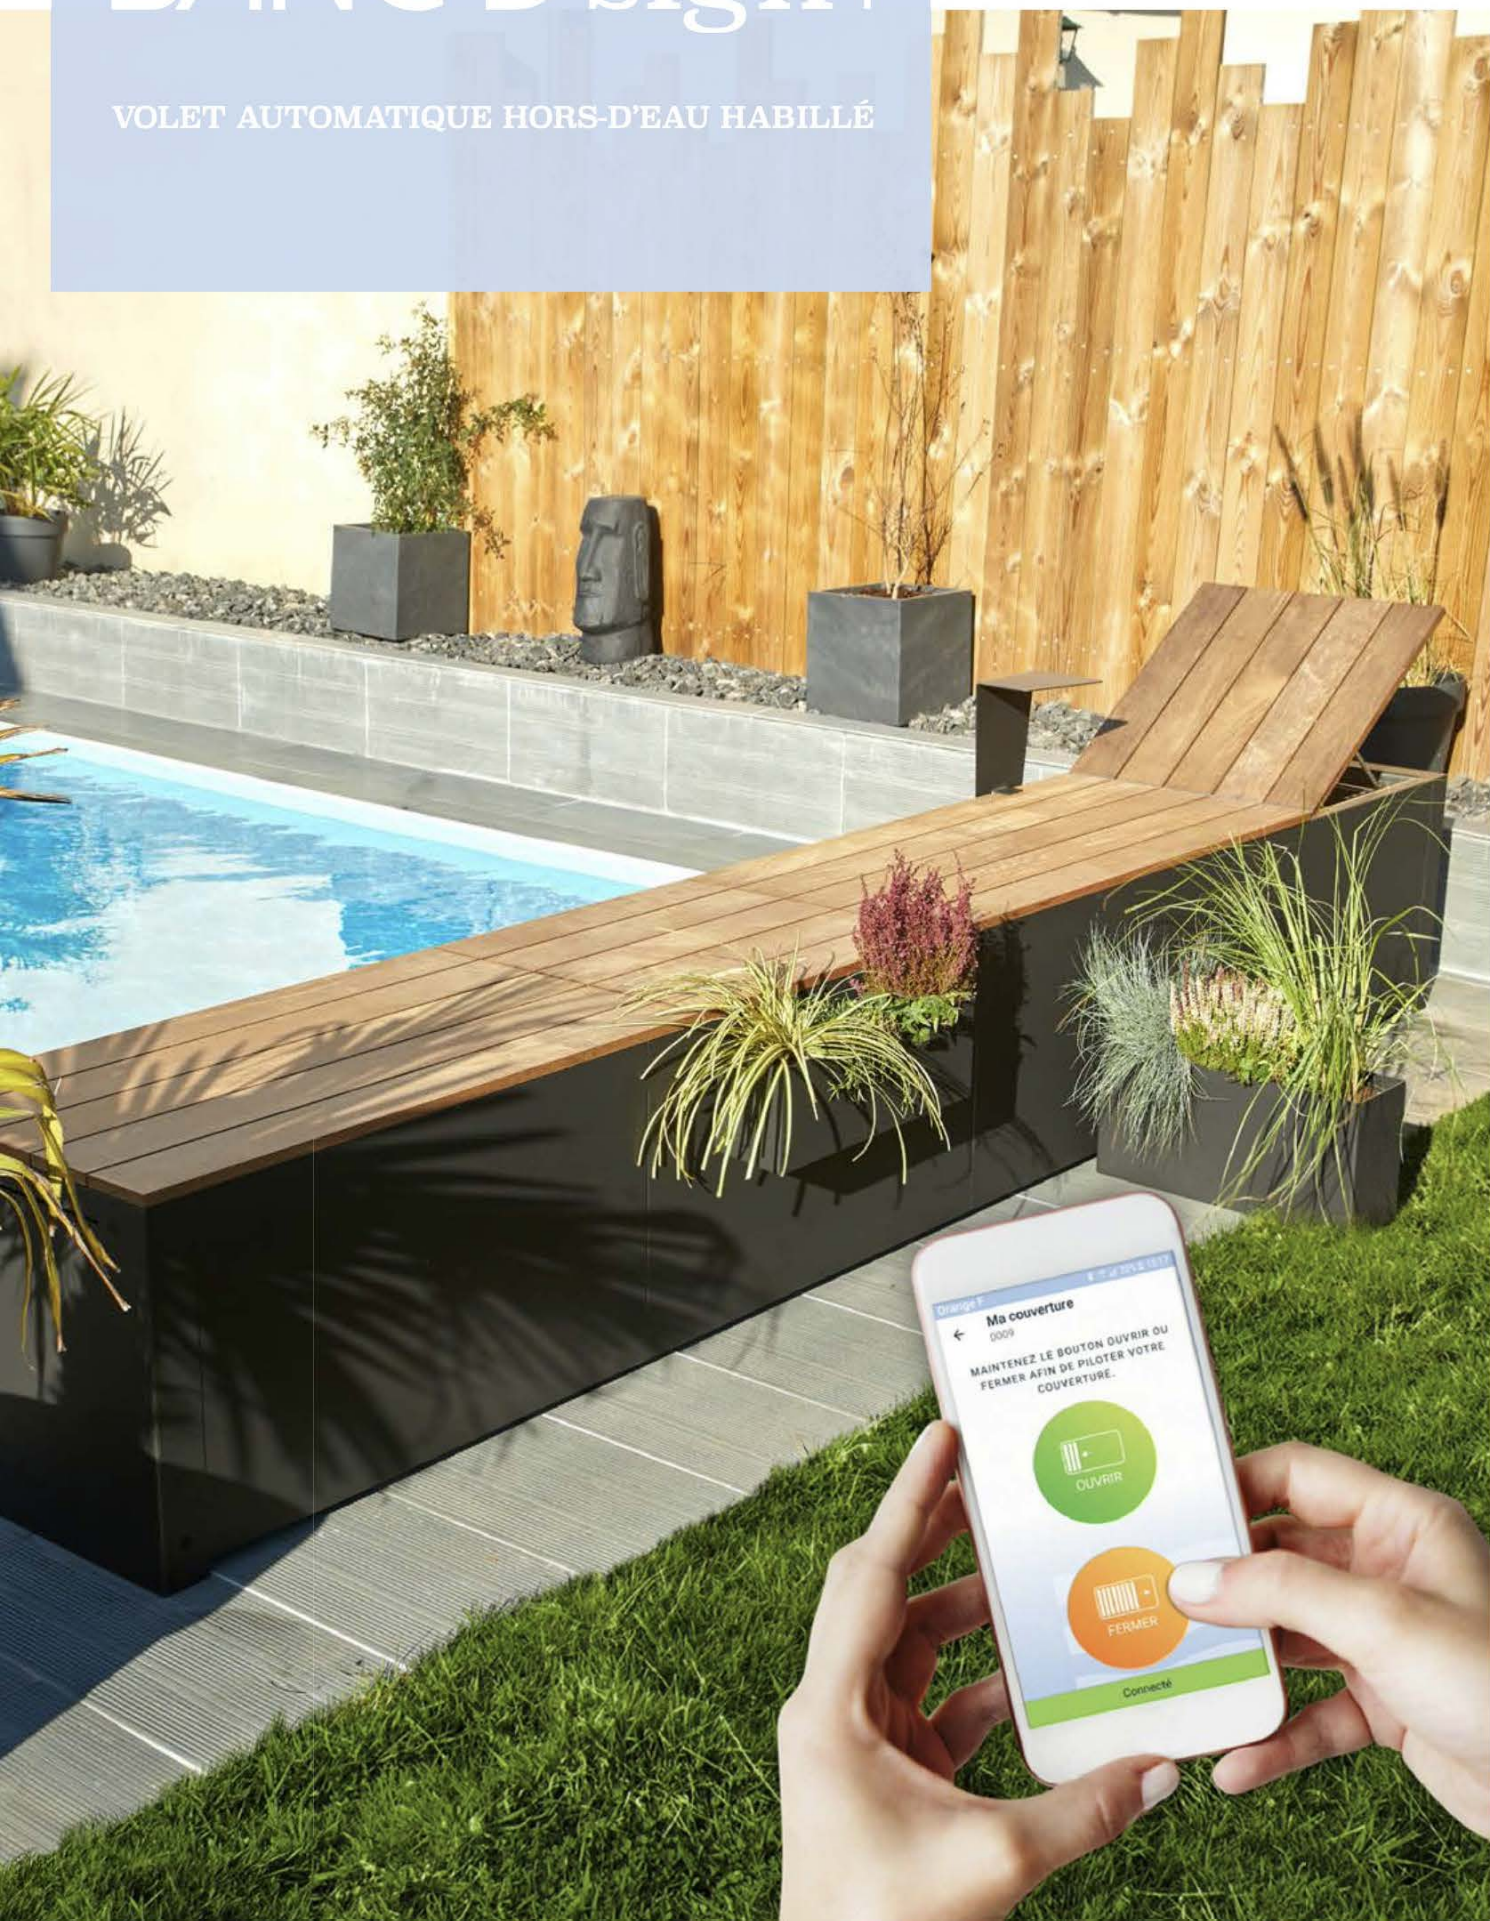

BANC Dsign

VOLET AUTOMATIQUE HORS-D'EAU HABILLÉ

Design, modulable et pratique.

Véritable mobilier outdoor, Banc D.Sign est le volet automatique qui se fond dans son environnement et propose des espaces de détente intégrés.

COUP DE ♥

MODULARITÉ

Plusieurs combinaisons sont possibles, pour une intégration parfaite selon votre espace extérieur et vos envies de piscine, de soleil, et de sécurité !

POUR UN BASSIN QUI VOUS RESSEMBLE

✓ Selon vos envies : transat(s), jardinière(s), tablette(s) :

✓ Selon le choix de l'habillage :

- Tout bois, en page de gauche
- Avec partie en aluminium grainé noir ▶

✓ Selon la largeur de votre bassin :

CONNECTÉ NATIVEMENT

L'application dédiée permet de commander votre volet.

- ✓ **L'OUVERTURE ET LA FERMETURE** du volet sont pilotées de série par smartphone.
La commande manuelle reste possible grâce au commutateur intégré dans la flasque d'extrémité.
- ✓ Grâce à **L'OPTION LEDS** et sa large palette de couleurs, sublimez votre piscine avec une ambiance nocturne sur-mesure.