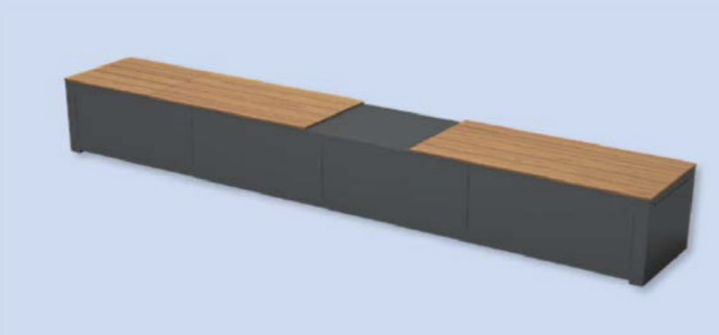

BANC Dsign

VOLET AUTOMATIQUE HORS-D'EAU HABILLÉ

Design, modulable et pratique.

Véritable mobilier outdoor, Banc D.Sign est le volet automatique qui se fond dans son environnement et propose des espaces de détente intégrés.

COUP DE ♥

MODULARITÉ

Plusieurs combinaisons sont possibles, pour une intégration parfaite selon votre espace extérieur et vos envies de piscine, de soleil, et de sécurité !

POUR UN BASSIN QUI VOUS RESSEMBLE

✓ Selon vos envies : transat(s), jardinière(s), tablette(s) :

✓ Selon le choix de l'habillage :

- Tout bois, en page de gauche
- Avec partie en aluminium grainé noir ▶

✓ Selon la largeur de votre bassin :