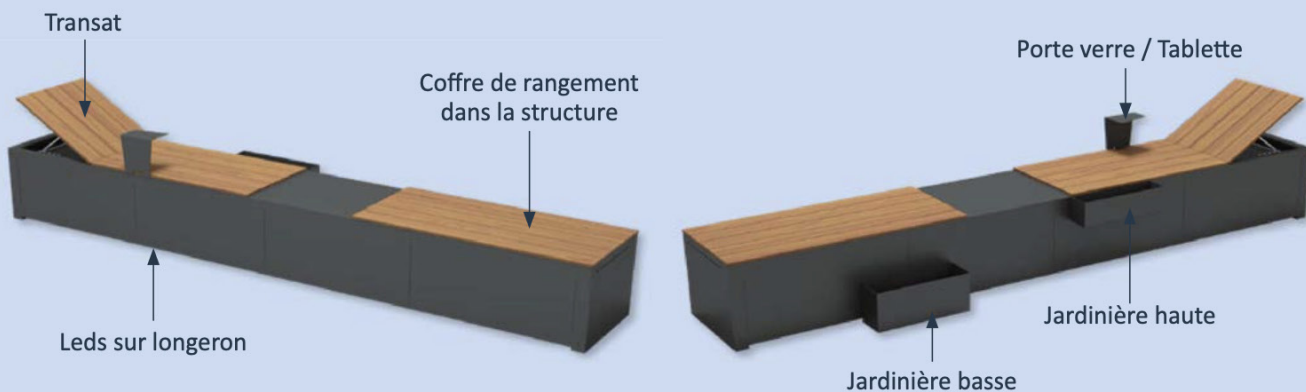

BANC Dsign

VOLET AUTOMATIQUE HORS-D'EAU HABILLÉ

Design, modulable et pratique.

Véritable mobilier outdoor, Banc D.Sign est le volet automatique qui se fond dans son environnement et propose des espaces de détente intégrés.

COUP DE ♥

MODULARITÉ

Plusieurs combinaisons sont possibles, pour une intégration parfaite selon votre espace extérieur et vos envies de piscine, de soleil, et de sécurité !

POUR UN BASSIN QUI VOUS RESSEMBLE

✓ Selon vos envies : transat(s), jardinière(s), tablette(s) :

✓ Selon le choix de l'habillage :

- Tout bois, en page de gauche
- Avec partie en aluminium grainé noir ▶

✓ Selon la largeur de votre bassin :

CONNECTÉ NATIVEMENT

L'application dédiée permet de commander votre volet.

- ✓ **L'OUVERTURE ET LA FERMETURE** du volet sont pilotées de série par smartphone.
La commande manuelle reste possible grâce au commutateur intégré dans la flasque d'extrémité.
- ✓ Grâce à **L'OPTION LEDS** et sa large palette de couleurs, sublimez votre piscine avec une ambiance nocturne sur-mesure.