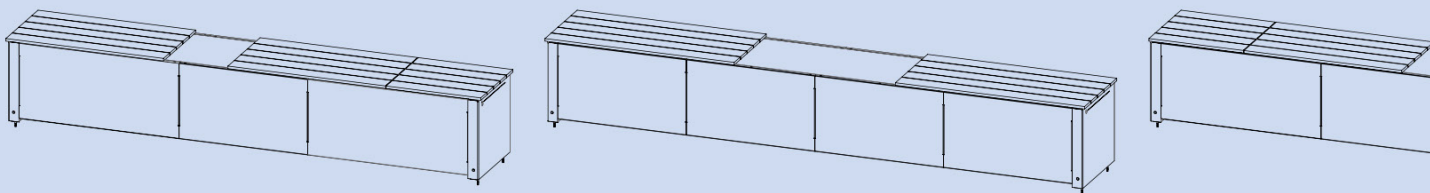

COUP DE ♥

MODULARITÉ

Plusieurs combinaisons sont possibles, pour une intégration parfaite selon votre espace extérieur et vos envies de piscine, de soleil, et de sécurité !

POUR UN BASSIN QUI VOUS RESSEMBLE

✓ Selon vos envies : transat(s), jardinière(s), tablette(s) :

✓ Selon le choix de l'habillage :

- Tout bois, en page de gauche
- Avec partie en aluminium grainé noir ▶

✓ Selon la largeur de votre bassin :

✓ Selon votre environnement : 11 coloris de lames au choix pour adapter la couleur de votre tablier à votre extérieur.

PVC

POLYCARBONATE : haute résistance et pouvoir chauffant

Coffre de rangement indépendant

SLOW MODE INTÉGRÉ

Simple, efficace et rassurant.

Communication avec votre système de traitement de l'eau pour une régulation adaptée selon la position du volet.

DOMAINE D'APPLICATION

≥ 2 X 2 M
≤ 5 X 10 M
(+ escalier R 1,5 M).