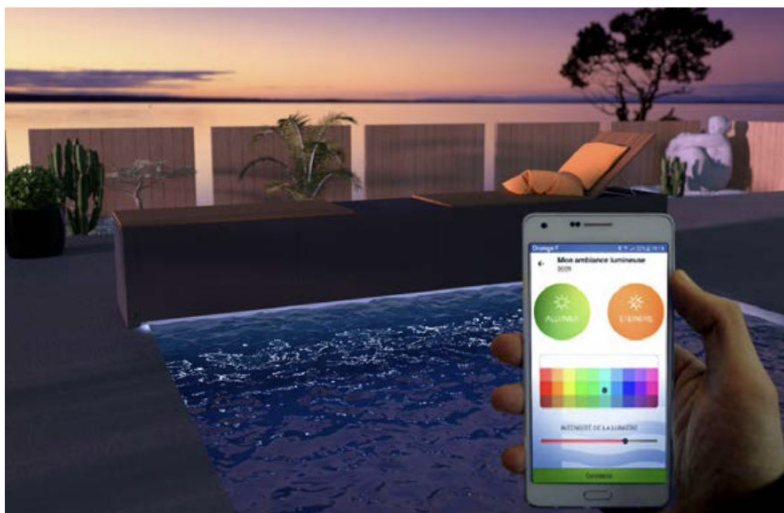

BANC Dsign

VOLET AUTOMATIQUE HORS-D'EAU HABILLÉ

Design, modulable et pratique.

Véritable mobilier outdoor, Banc D.Sign est le volet automatique qui se fond dans son environnement et propose des espaces de détente intégrés.

COUP DE ♥

MODULARITÉ

Plusieurs combinaisons sont possibles, pour une intégration parfaite selon votre espace extérieur et vos envies de piscine, de soleil, et de sécurité !

POUR UN BASSIN QUI VOUS RESSEMBLE

CONNECTÉ NATIVEMENT

L'application dédiée permet de commander votre volet.

- ✓ **L'OUVERTURE ET LA FERMETURE** du volet sont pilotées de série par smartphone.
La commande manuelle reste possible grâce au commutateur intégré dans la flasque d'extrémité.
- ✓ Grâce à **L'OPTION LEDS** et sa large palette de couleurs, sublimez votre piscine avec une ambiance nocturne sur-mesure.

SLOW MODE INTÉGRÉ

Simple, efficace et rassurant.

Communication avec votre système de traitement de l'eau pour une régulation adaptée selon la position du volet.

DOMAINE D'APPLICATION

≥ 2 X 2 M
≤ 5 X 10 M
(+ escalier R 1,5 M).