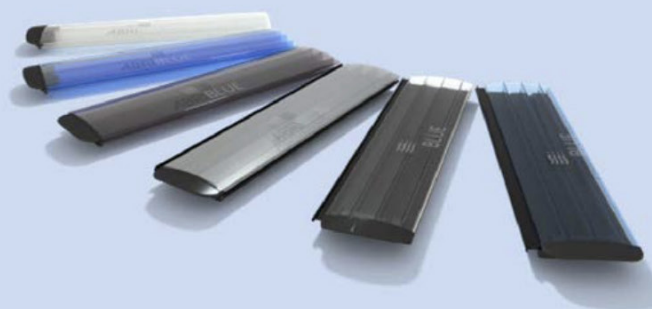

✓ Selon vos envies : transat(s), jardinière(s), tablette(s) :

✓ Selon le choix de l'habillage :

- Tout bois, en page de gauche
- Avec partie en aluminium grainé noir ▶

✓ Selon la largeur de votre bassin :

✓ Selon votre environnement : 11 coloris de lames au choix pour adapter la couleur de votre tablier à votre extérieur.

PVC

POLYCARBONATE : haute résistance et pouvoir chauffant

Coffre de rangement indépendant

CONNECTÉ NATIVEMENT

L'application dédiée permet de commander votre volet.

- ✓ **L'OUVERTURE ET LA FERMETURE** du volet sont pilotées de série par smartphone.
La commande manuelle reste possible grâce au commutateur intégré dans la flasque d'extrémité.
- ✓ Grâce à **L'OPTION LEDS** et sa large palette de couleurs, sublimez votre piscine avec une ambiance nocturne sur-mesure.