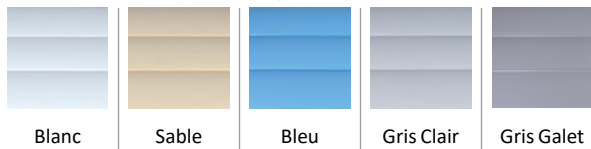

IMM'AX CLASSIC & SÉRÉNITÉ

ABRIBLUE

Fonctionnalités disponibles

Piloter votre couverture

De série

Visualiser votre bassin

Option

NextPool Pilot

Option

Option disponible

En version SÉRÉNITÉ, une application propose le réglage, le pilotage et l'échange de données par smartphone avec votre volet.

Coloris de lames PVC disponibles

Coloris de lames Polycarbonates disponibles