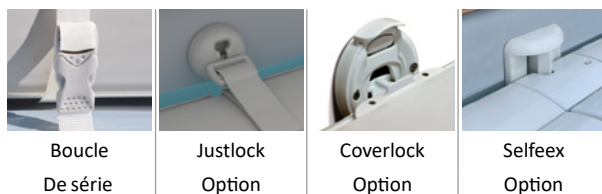

Systèmes de fixation disponibles

DOMAINE D'APPLICATION

≥ 2 X 2 M
≤ 7 X 14 M

ALIMENTATION SECTEUR

GARANTIE MOTORISATION

GARANTIE TABLIER

GARANTIE ANTI CORROSION

SLOW MODE

COMMANDE SMARTPHONE

NORMES NF P 90-308 NF EN 17645