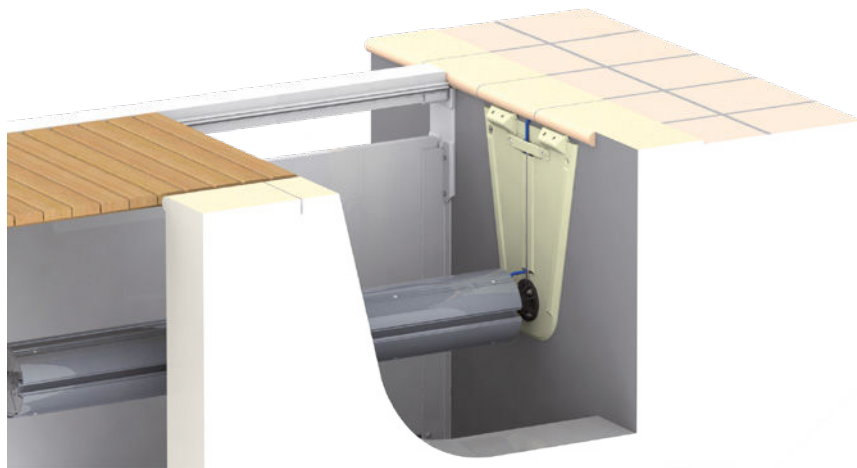

IMM'AX CLASSIC & SÉRÉNITÉ

ABRIBLUE

Fonctionnalités disponibles

Piloter votre couverture

De série

Visualiser votre bassin

Option

NextPool Pilot

Option

Option disponible

En version SÉRÉNITÉ, une application propose le réglage, le pilotage et l'échange de données par smartphone avec votre volet.

Coloris de lames PVC disponibles

Coloris de lames Polycarbonates disponibles