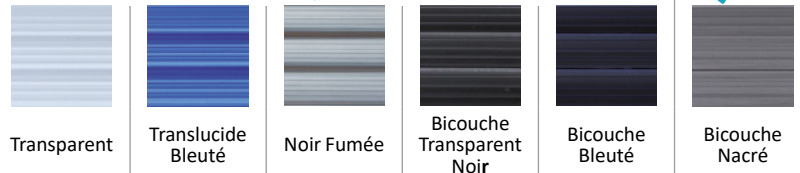

Option

Option disponible

En version SÉRÉNITÉ, une application propose le réglage, le pilotage et l'échange de données par smartphone avec votre volet.

Coloris de lames PVC disponibles

Coloris de lames Polycarbonates disponibles