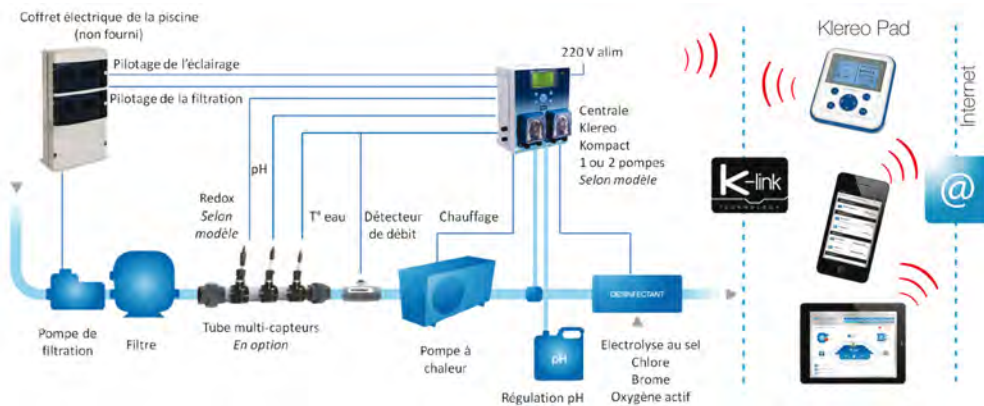

Buléo

Créateur de piscine depuis 1992

Chez Buléo, les avis clients sont contrôlés & certifiés !

lire les avis sur buleo.fr

Traitez votre piscine avec

klereo

10 ans d'expertise, N°1 de la piscine connectée

Klereo Hybride M2 ou M9 75m3 / 90m3 / 130m3

Comprenant l'option électrolyse au sel ou magnésium avec seulement 2gr par litre d'eau, cet appareil breveté unique sur le marché permet de synchroniser la cellule de l'électrolyse avec la pompe doseuse du désinfectant. Un électrolyseur tout en un qui traitera votre piscine toute l'année si vous le souhaitez, régulation par sonde redox et sonde pH, lors d'une température inférieure à 15°C, la pompe doseuse prendra le relais automatiquement. Couplé avec le magnésium "magnapool de Zodiac" pour une eau douce et pure, le nec plus ultra du traitement pour la peau et le yeux...

Exclusivité Buléo*

MagnaPool™

UNE EAU DOUCE POUR LA PEAU ET LES YEUX

Un service complet pour votre piscine

- Un traitement automatique, simplifié et efficace pour votre piscine
- Seulement 2gr/l de sel ou de magnésium, protégera vos margelles en pierre
- Une eau parfaitement équilibrée pour profiter pleinement de votre piscine
- Une protection, un esthétisme assuré pour votre revêtement, une durée de vie rallongée
- Une gestion de votre temps de filtration automatique suivant la température de l'eau
- Une programmation à distance possible et simple de votre chauffage, de votre robot...
- Une surveillance de votre volet de piscine ouvert ou fermé
- Une vérification de la pression de votre filtre
- Un contrôle de votre consommation d'eau
- Une alarme par mail pour tous dysfonctionnements, une interface simple et conviviale
- Une connexion possible chez Buléo, avec ou sans intervention...