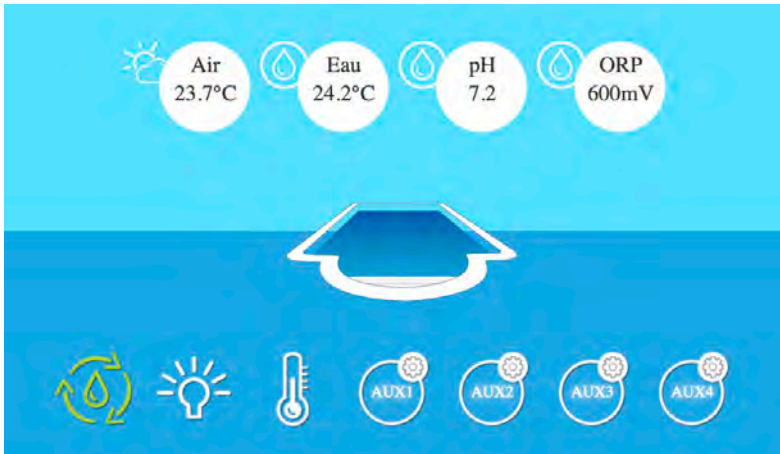

Connexion chez Buléo, vision de toutes les piscines
vert tout va bien, orange information, rouge intervention

✓	ARNOLD Hugh 600/550	Air:26.5°C, Eau:28.4°C, pH:7.3, Redox:690mV
✓	AVRIL sel 5g 680mv	Air:28.3°C, Eau:27.2°C, pH:7.2, Redox:710mV
✓	BAOUAB Mohamed 720-770/620	Air:25.3°C, Eau:28.2°C, pH:7.3, Redox:700mV
✓	BARRANS sel 780/680	Air:25.8°C, Eau:27.6°C, pH:7.3, Redox:710mV
✓	BASSO sel 5G 1.42PPM rX720	Air:25.2°C, Eau:28.0°C, pH:7.3, Redox:760mV
✓	BAUD Martine	Air:24.3°C, Eau:26.7°C, pH:7.3, Redox:600mV
✗	BAUMANIERE avec stab 30ppm 760mv 2,27ppm 720/620	Vérifiez la liaison radio entre le coffret piscine et le boîtier internet "CONNECT" (Synchronisé mercredi 16 juin 2021 à 15:37) Air:30.6°C, Eau:30.4°C, pH:7.3, Redox:610mV
✓	BAUMANIERE CARITA stab 37 ppm 690mv=1,94ppm ph 7,3 750/650	Air:23.8°C, Eau:28.2°C, pH:7.3, Redox:700mV
✗	BAUMANIERE SPA sans stab 1,65ppm 850mv 0,90ppm actif	(Synchronisé il y a 14 minutes) Eau:29.7°C, pH:8.3, Redox:710mV
✗	BEAULIEU sel 740/640	(Synchronisé il y a 16 minutes) Air:23.9°C, Eau:28.5°C, pH:7.2, Redox:730mV

Perte de connexion

Vision simplifié des paramètres de votre piscine

GESTION A DISTANCE

1. par vos soins:
2. -de la filtration
   - -du chauffage
   - -de l'éclairage
   - -des auxiliaires

1. Par nos soins
2. -de la consigne pH
   - -de la consigne Redox
   - -d'un traitement choc
   - -des paramètres de la piscine

Vision à distance sur smartphone ou ordinateur,
alertes par mail en cas de dysfonctionnement

Capteurs régulation	
Air	24.6°C
Eau	29.1°C
pH	7.4
Redox	700mV
Traitement de l'eau	
Filtration	Régulé Marche Total: 7784h33mn (6h12mn aujourd'hui)
pH-Minus	Régulé 7.4 Total: 120.1L (55mL aujourd'hui)
Chlore liquide	Régulé Redox 670.0mV Total: 114.1L (0mL aujourd'hui)
Chauffage/PAC	Chauffe 28.0°C Total: 3611h01mn (0mn aujourd'hui)
Equipements	
Eclairage	Manuel Arrêt Total: 0mn
Autres capteurs	
Bidon pH	OK
Bidon désinfectant	OK
Couverture	Fermé
Informations du bassin	
Coffret Compact M5 (logiciel: 188C - 208)	
Afficheur intégré (logiciel: 188C - 208)	
Connect: 0301-1169411-198 (logiciel: 1.28)	
Volume: 63m³ (débit pompe: 15m³/h)	
Régulation: Confort	
Bidon pH: OK	
Bidon désinfectant: OK	
Couverture: Fermé	
Outils	
Mes notes	Cliquez ici pour consulter et/ou ajouter une note
Liste des superviseurs	Cliquez ici pour visualiser les superviseurs
Paramètres	Cliquez ici pour modifier les paramètres
Options	
Recevoir les alertes par email	

Chauffage/PAC Chauffe 28.0°C
(Synchronisé il y a 3 minutes)

Arrêt
Régulé

Gestion à distance
Mise en route et température

Interdictions

0	1	2	3
4	5	6	7
8	9	10	11
12	13	14	15
16	17	18	19
20	21	22	23

Consigne Chauffage: 28

Annuler Valider

Filtration Régulé Marche
(Synchronisé il y a 10 minutes)

Manuel arrêt
Manuel marche
Plages horaires
Régulé

Gestion à distance
Régulation automatique du temps de fonctionnement de la filtration

Plages horaires

0	1	2	3
4	5	6	7
8	9	10	11
12	13	14	15
16	17	18	19
20	21	22	23