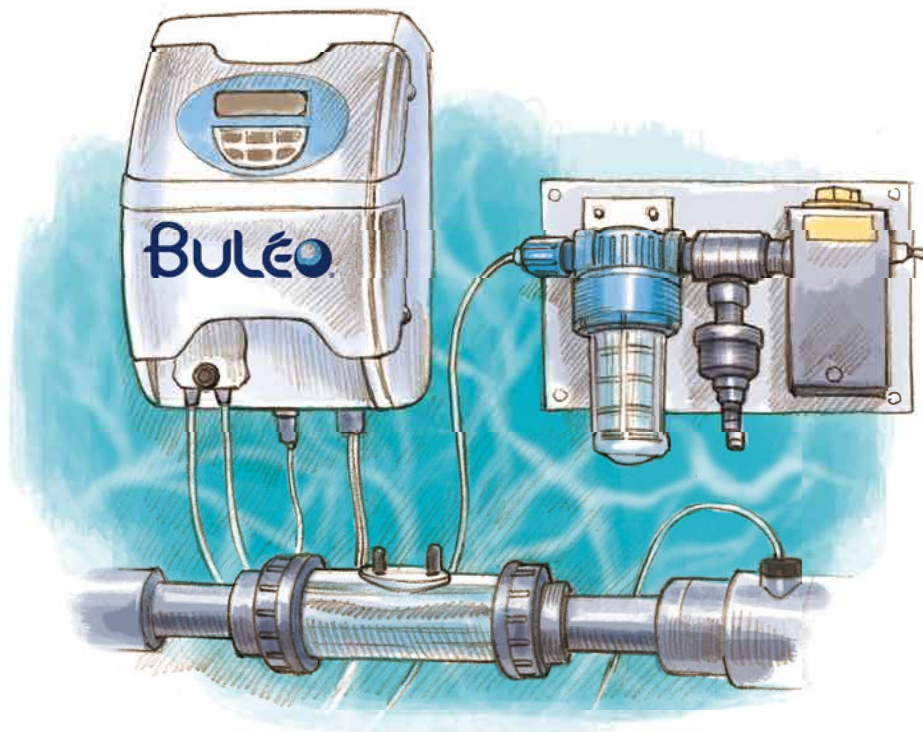

Traitement Automatique

BULÉO

Créateur de piscine depuis 1992

www.buleo.fr

Conseils & solutions