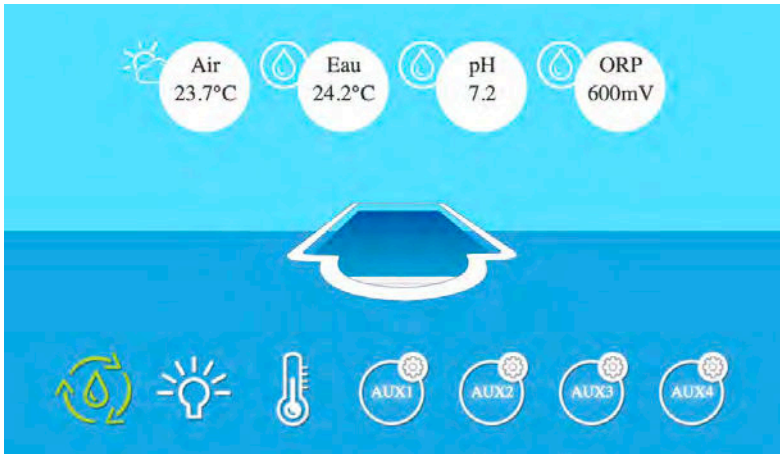

Connexion chez Buléo, vision de toutes les piscines
vert tout va bien, orange information, rouge intervention

✓	ARNOLD Hugh 600/550	Air:26.5°C, Eau:26.4°C, pH:7.3, Redox:690mV
✓	AVRIL sel 5g 680mv	Air:28.3°C, Eau:27.2°C, pH:7.2, Redox:710mV
✓	BAOUAB Mohamed 720-770/620	Air:25.3°C, Eau:28.2°C, pH:7.3, Redox:700mV
✓	BARRANS sel 780/680	Air:25.8°C, Eau:27.6°C, pH:7.3, Redox:710mV
✓	BASSO sel 5G 1.42PPM rX720	Air:25.2°C, Eau:28.0°C, pH:7.3, Redox:760mV
✓	BAUD Martine	Air:24.3°C, Eau:26.7°C, pH:7.3, Redox:600mV
✗	BAUMANIERE avec stab 30ppm 760mv 2,27ppm 720/620	Vérifiez la liaison radio entre le coffret piscine et le boîtier internet "CONNECT" (Synchronisé mercredi 16 juin 2021 à 15:37) Air:30.6°C, Eau:30.4°C, pH:7.3, Redox:610mV
✓	BAUMANIERE CARITA stab 37 ppm 690mv=1,94ppm ph 7,3 750/650	Air:23.8°C, Eau:28.2°C, pH:7.3, Redox:700mV
✗	BAUMANIERE SPA sans stab 1,65ppm 850mv 0,90ppm actif	(Synchronisé il y a 14 minutes) Eau:29.7°C, pH:8.3, Redox:710mV
✗	BEAULIEU sel 740/640	(Synchronisé il y a 16 minutes) Air:23.9°C, Eau:28.5°C, pH:7.2, Redox:730mV

Perte de connexion

Vision simplifiée des paramètres de votre piscine

GESTION A DISTANCE

1. par vos soins:
2. -de la filtration
   - -du chauffage
   - -de l'éclairage
   - -des auxiliaires

1. Par nos soins
2. -de la consigne pH
   - -de la consigne Redox
   - -d'un traitement choc
   - -des paramètres de la piscine

Vision à distance sur smartphone ou ordinateur,
alertes par mail en cas de dysfonctionnement

Capteurs régulation	
Air	24.6°C
Eau	29.1°C
pH	7.4
Redox	700mV
Traitement de l'eau	
Filtration	Régulé Marche Total: 7784h33mn (6h12mn aujourd'hui)
pH-Minus	Régulé 7.4 Total: 120.1L (55mL aujourd'hui)
Chlore liquide	Régulé Redox 670.0mV Total: 114.1L (0mL aujourd'hui)
Chauffage/PAC	Chauffe 28.0°C Total: 3611h01mn (0mn aujourd'hui)
Equipements	
Eclairage	Manuel Arrêt Total: 0mn
Autres capteurs	
Bidon pH	OK
Bidon désinfectant	OK
Couverture	Fermé
Informations du bassin	
Coffret Kompact M5 (logiciel: 188C - 208)	
Afficheur intégré (logiciel: 188C - 208)	
Connect: 0301-1169411-198 (logiciel: 1.28)	
Volume: 63m³ (débit pompe: 15m³/h)	
Régulation: Confort	
Bidon pH: OK	
Bidon désinfectant: OK	
Couverture: Fermé	
Outils	
Mes notes	Cliquez ici pour consulter et/ou ajouter une note
Liste des superviseurs	Cliquez ici pour visualiser les superviseurs
Paramètres	Cliquez ici pour modifier les paramètres
Options	
Recevoir les alertes par email	

Chauffage/PAC Chauffe 28.0°C
(Synchronisé il y a 3 minutes)

Arrêt
Régulé

Gestion à distance
Mise en route et température

Interdictions

0	1	2	3
4	5	6	7
8	9	10	11
12	13	14	15
16	17	18	19
20	21	22	23

Consigne Chauffage: 28

Annuler Valider

Filtration Régulé Marche
(Synchronisé il y a 10 minutes)

Manuel arrêt
Manuel marche
Plages horaires
Régulé

Gestion à distance
Régulation automatique du temps de fonctionnement de la filtration

Plages horaires

Capteurs	Interdictions	Ecrémage	
0	1	2	3
4	5	6	7
8	9	10	11
12	13	14	15
16	17	18	19
20	21	22	23