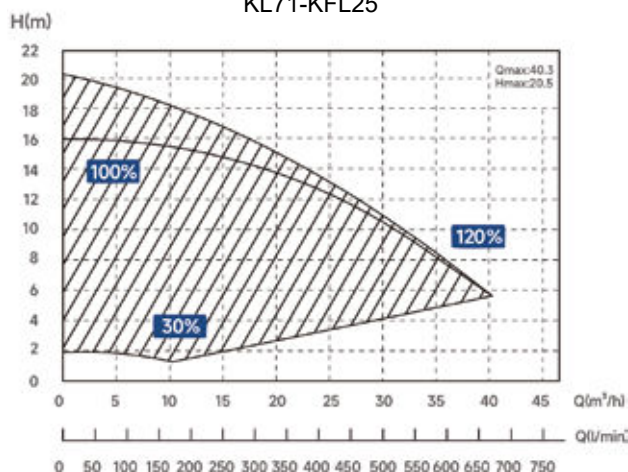

Lecture de la consommation électrique

Lecture du débit

Contre lavage du filtre en un clic

**30 fois plus
silencieuse que
les pompes ON/OFF**

KL71-KFL10

KL71-KFL15

KL71-KFL20

KL71-KFL25

Références	P1/KW*	Volume conseillé	Débit max (m ³ /h) à 10 m	Débit max (m ³ /h) à 8 m
KL71-KFL10	0.75	30 ~ 50	14.1	18.1
KL71-KFL15	1.05	40 ~ 70	19.3	23.0
KL71-KFL20	1.40	60 ~ 90	24.5	27.6
KL71-KFL25	1.75	80 ~ 120	32.0	35.6