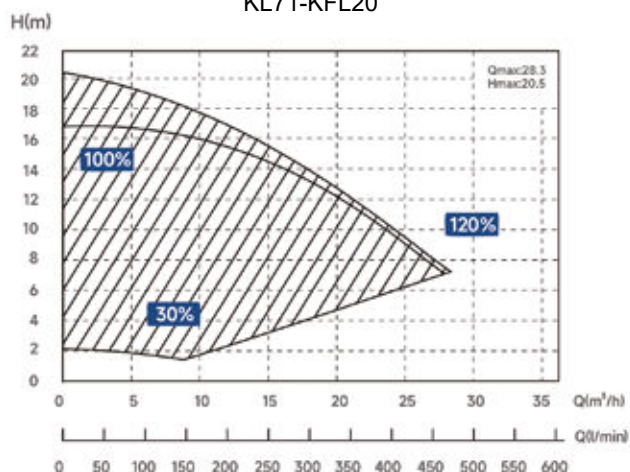

Lecture de la consommation électrique

Lecture du débit

Contre lavage du filtre en un clic

**30 fois plus
silencieuse que
les pompes ON/OFF**

KL71-KFL10

KL71-KFL15

KL71-KFL20

KL71-KFL25

Références	P1/KW*	Volume conseillé	Débit max (m ³ /h) à 10 m	Débit max (m ³ /h) à 8 m
KL71-KFL10	0.75	30 ~ 50	14.1	18.1
KL71-KFL15	1.05	40 ~ 70	19.3	23.0
KL71-KFL20	1.40	60 ~ 90	24.5	27.6
KL71-KFL25	1.75	80 ~ 120	32.0	35.6