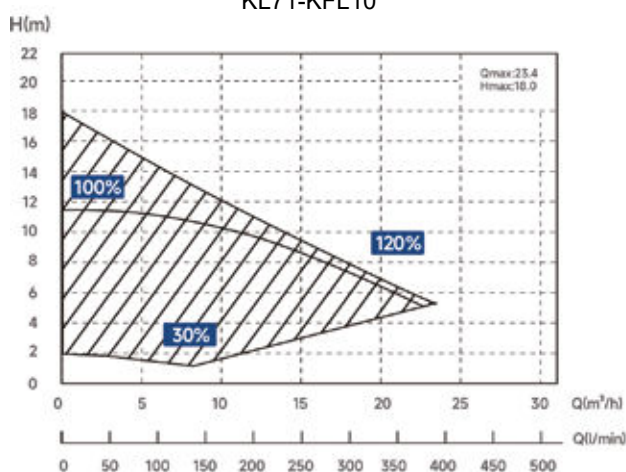

Lecture de la consommation électrique

Lecture du débit

Contre lavage du filtre en un clic

**30 fois plus
silencieuse que
les pompes ON/OFF**

KL71-KFL10

KL71-KFL15

KL71-KFL20

KL71-KFL25

Références	P1/KW*	Volume conseillé	Débit max (m ³ /h) à 10 m	Débit max (m ³ /h) à 8 m
KL71-KFL10	0.75	30 ~ 50	14.1	18.1
KL71-KFL15	1.05	40 ~ 70	19.3	23.0
KL71-KFL20	1.40	60 ~ 90	24.5	27.6
KL71-KFL25	1.75	80 ~ 120	32.0	35.6