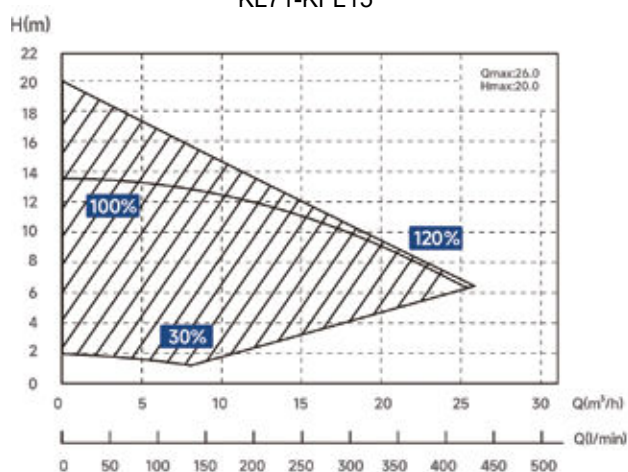

Lecture de la consommation électrique

Lecture du débit

Contre lavage du filtre en un clic

**30 fois plus
silencieuse que
les pompes ON/OFF**

KL71-KFL10

KL71-KFL15

KL71-KFL20

KL71-KFL25

Références	P1/KW*	Volume conseillé	Débit max (m ³ /h) à 10 m	Débit max (m ³ /h) à 8 m
KL71-KFL10	0.75	30 ~ 50	14.1	18.1
KL71-KFL15	1.05	40 ~ 70	19.3	23.0
KL71-KFL20	1.40	60 ~ 90	24.5	27.6
KL71-KFL25	1.75	80 ~ 120	32.0	35.6