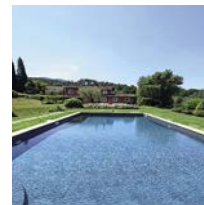

Membrane Armée 3D Touch Renolit

BULÉO

Créateur de piscine depuis 1992

Rely on it.

Conseils & solutions

Membranes Armées 3D Touch

RENOLIT ALKORPLAN TOUCH est la première membrane armée pour piscines de 2mm d'épaisseur permettant de donner une impression 3D. Ces 200/100 d'épaisseur confèrent à la membrane armée une résistance toute particulière, tout en donnant à votre piscine, une touche élégante, très personnelle, exclusive. Le TOUCH c'est l'illusion de la pierre naturelle, c'est la nature qui s'invite dans votre piscine. Les revêtements pour piscines RENOLIT ALKORPLAN TOUCH assurent deux fonctions essentielles dans votre piscine : étanchéité totale et esthétique. Dans une piscine, l'élément le plus visible est le revêtement ; c'est lui qui rendra votre piscine absolument unique et singulière.

VOS GARANTIES EXCLUSIVES BULÉO

La pose d'une membrane armée demande de l'expérience, Buléo depuis 1992 un des pionniers dans la réalisation de ce type de revêtement avec plus de 8000 m² posés chaque année. Buléo est aujourd'hui un des seuls à vous proposer une pose en «bord à bord» en fond de piscine, explications : Les rouleaux de membrane mesure 1,65m de largeur et sont soudés par chevauchement de 5cm ce qui donne une sur-épaisseur de 2mm. Pour une piscine de 8m x 4m, 3 laies de 1,65m seront nécessaires, donc 2 longues soudures de 8 ml au milieu du fond de votre piscine, ces lignes de soudure ne sont pas esthétiques et bloquent la poussière accentuant sa visibilité. Buléo en soudant en «bord à bord» élimine totalement ce désagrément et rend le fond de votre piscine en une seule et unique pièce, une finition parfaite une piscine unique !

Origin

Authentic

Relax

Élegance

Vanity

Sublime

Prestige