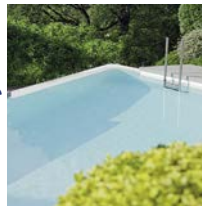

Membrane Armée 3D Touch Renolit

BULÉO

Créateur de piscine depuis 1992

Rely on it.

Conseils & solutions

Membranes Armées 3D Touch

RENOLIT ALKORPLAN TOUCH est la première membrane armée pour piscines de 2mm d'épaisseur permettant de donner une impression 3D. Ces 200/100 d'épaisseur confèrent à la membrane armée une résistance toute particulière, tout en donnant à votre piscine, une touche élégante, très personnelle, exclusive. Le TOUCH c'est l'illusion de la pierre naturelle, c'est la nature qui s'invite dans votre piscine. Les revêtements pour piscines RENOLIT ALKORPLAN TOUCH assurent deux fonctions essentielles dans votre piscine : étanchéité totale et esthétique. Dans une piscine, l'élément le plus visible est le revêtement ; c'est lui qui rendra votre piscine absolument unique et singulière.

VOS GARANTIES EXCLUSIVES BULÉO

La pose d'une membrane armée demande de l'expérience, Buléo depuis 1992 un des pionniers dans la réalisation de ce type de revêtement avec plus de 8000 m² posés chaque année. Buléo est aujourd'hui un des seuls à vous proposer une pose en «bord à bord» en fond de piscine, explications : Les rouleaux de membrane mesure 1,65m de largeur et sont soudés par chevauchement de 5cm ce qui donne une sur-épaisseur de 2mm. Pour une piscine de 8m x 4m, 3 laies de 1,65m seront nécessaires, donc 2 longues soudures de 8 ml au milieu du fond de votre piscine, ces lignes de soudure ne sont pas esthétiques et bloquent la poussière accentuant sa visibilité. Buléo en soudant en «bord à bord» élimine totalement ce désagrément et rend le fond de votre piscine en une seule et unique pièce, une finition parfaite une piscine unique !

Origin

Authentic

Relax

Élegance

Vanity

Sublime

Prestige