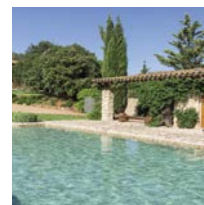

Membrane Armée 3D Touch Renolit

BULÉO

Créateur de piscine depuis 1992

Rely on it.

Conseils & solutions

Membranes Armées 3D Touch

RENOLIT ALKORPLAN TOUCH est la première membrane armée pour piscines de 2mm d'épaisseur permettant de donner une impression 3D. Ces 200/100 d'épaisseur confèrent à la membrane armée une résistance toute particulière, tout en donnant à votre piscine, une touche élégante, très personnelle, exclusive. Le TOUCH c'est l'illusion de la pierre naturelle, c'est la nature qui s'invite dans votre piscine. Les revêtements pour piscines RENOLIT ALKORPLAN TOUCH assurent deux fonctions essentielles dans votre piscine : étanchéité totale et esthétique. Dans une piscine, l'élément le plus visible est le revêtement ; c'est lui qui rendra votre piscine absolument unique et singulière.

VOS GARANTIES EXCLUSIVES BULÉO

La pose d'une membrane armée demande de l'expérience, Buléo depuis 1992 un des pionniers dans la réalisation de ce type de revêtement avec plus de 8000 m² posés chaque année. Buléo est aujourd'hui un des seuls à vous proposer une pose en «bord à bord» en fond de piscine, explications : Les rouleaux de membrane mesure 1,65m de largeur et sont soudés par chevauchement de 5cm ce qui donne une sur-épaisseur de 2mm. Pour une piscine de 8m x 4m, 3 laies de 1,65m seront nécessaires, donc 2 longues soudures de 8 ml au milieu du fond de votre piscine, ces lignes de soudure ne sont pas esthétiques et bloquent la poussière accentuant sa visibilité. Buléo en soudant en «bord à bord» élimine totalement ce désagrément et rend le fond de votre piscine en une seule et unique pièce, une finition parfaite une piscine unique !

Origin

Authentic

Relax

Élegance

Vanity

Sublime

Prestige