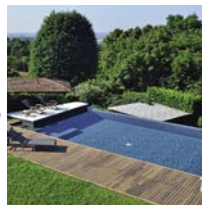

Membrane Armée 3D Touch Renolit

BULÉO

Créateur de piscine depuis 1992

Rely on it.

Conseils & solutions

Membranes Armées 3D Touch

RENOLIT ALKORPLAN TOUCH est la première membrane armée pour piscines de 2mm d'épaisseur permettant de donner une impression 3D. Ces 200/100 d'épaisseur confèrent à la membrane armée une résistance toute particulière, tout en donnant à votre piscine, une touche élégante, très personnelle, exclusive. Le TOUCH c'est l'illusion de la pierre naturelle, c'est la nature qui s'invite dans votre piscine. Les revêtements pour piscines RENOLIT ALKORPLAN TOUCH assurent deux fonctions essentielles dans votre piscine : étanchéité totale et esthétique. Dans une piscine, l'élément le plus visible est le revêtement ; c'est lui qui rendra votre piscine absolument unique et singulière.

VOS GARANTIES EXCLUSIVES BULÉO

La pose d'une membrane armée demande de l'expérience, Buléo depuis 1992 un des pionniers dans la réalisation de ce type de revêtement avec plus de 8000 m² posés chaque année. Buléo est aujourd'hui un des seuls à vous proposer une pose en «bord à bord» en fond de piscine, explications : Les rouleaux de membrane mesure 1,65m de largeur et sont soudés par chevauchement de 5cm ce qui donne une sur-épaisseur de 2mm. Pour une piscine de 8m x 4m, 3 laies de 1,65m seront nécessaires, donc 2 longues soudures de 8 ml au milieu du fond de votre piscine, ces lignes de soudure ne sont pas esthétiques et bloquent la poussière accentuant sa visibilité. Buléo en soudant en «bord à bord» élimine totalement ce désagrément et rend le fond de votre piscine en une seule et unique pièce, une finition parfaite une piscine unique !

Origin

Authentic

Relax

Élegance

Vanity

Sublime

Prestige