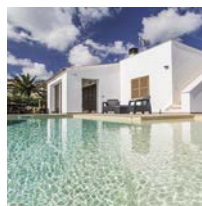

Membrane Armée 3D Touch Renolit

BULÉO

Créateur de piscine depuis 1992

Rely on it.

Conseils & solutions

Membranes Armées 3D Touch

RENOLIT ALKORPLAN TOUCH est la première membrane armée pour piscines de 2mm d'épaisseur permettant de donner une impression 3D. Ces 200/100 d'épaisseur confèrent à la membrane armée une résistance toute particulière, tout en donnant à votre piscine, une touche élégante, très personnelle, exclusive. Le TOUCH c'est l'illusion de la pierre naturelle, c'est la nature qui s'invite dans votre piscine. Les revêtements pour piscines RENOLIT ALKORPLAN TOUCH assurent deux fonctions essentielles dans votre piscine : étanchéité totale et esthétique. Dans une piscine, l'élément le plus visible est le revêtement ; c'est lui qui rendra votre piscine absolument unique et singulière.

VOS GARANTIES EXCLUSIVES BULÉO

La pose d'une membrane armée demande de l'expérience, Buléo depuis 1992 un des pionniers dans la réalisation de ce type de revêtement avec plus de 8000 m² posés chaque année. Buléo est aujourd'hui un des seuls à vous proposer une pose en «bord à bord» en fond de piscine, explications : Les rouleaux de membrane mesure 1,65m de largeur et sont soudés par chevauchement de 5cm ce qui donne une sur-épaisseur de 2mm. Pour une piscine de 8m x 4m, 3 laies de 1,65m seront nécessaires, donc 2 longues soudures de 8 ml au milieu du fond de votre piscine, ces lignes de soudure ne sont pas esthétiques et bloquent la poussière accentuant sa visibilité. Buléo en soudant en «bord à bord» élimine totalement ce désagrément et rend le fond de votre piscine en une seule et unique pièce, une finition parfaite une piscine unique !

Origin

Authentic

Relax

Élegance

Vanity

Sublime

Prestige