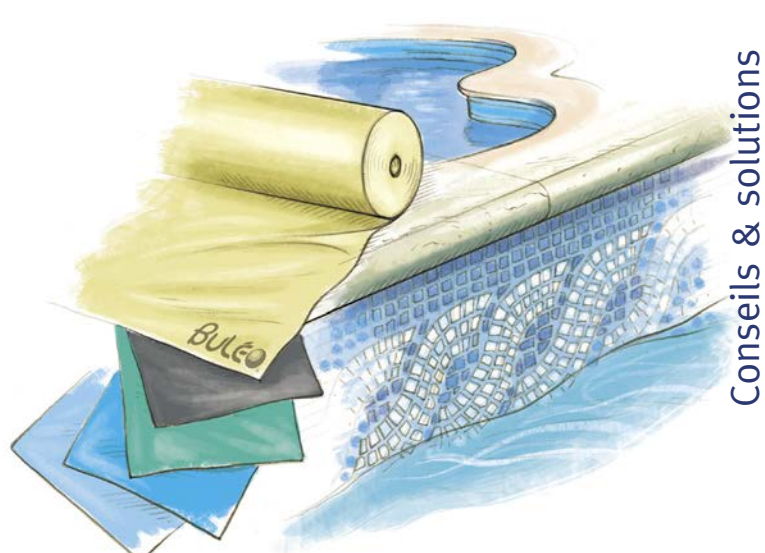

Membrane Armée 3D Touch Renolit

BULÉO

Créateur de piscine depuis 1992

Rely on it.

Conseils & solutions

Membranes Armées 3D Touch

RENOLIT ALKORPLAN TOUCH est la première membrane armée pour piscines de 2mm d'épaisseur permettant de donner une impression 3D. Ces 200/100 d'épaisseur confèrent à la membrane armée une résistance toute particulière, tout en donnant à votre piscine, une touche élégante, très personnelle, exclusive. Le TOUCH c'est l'illusion de la pierre naturelle, c'est la nature qui s'invite dans votre piscine. Les revêtements pour piscines RENOLIT ALKORPLAN TOUCH assurent deux fonctions essentielles dans votre piscine : étanchéité totale et esthétique. Dans une piscine, l'élément le plus visible est le revêtement ; c'est lui qui rendra votre piscine absolument unique et singulière.

La pose d'une membrane armée demande de l'expérience, Buléo depuis 1992 un des pionniers dans la réalisation de ce type de revêtement avec plus de 8000 m² posés chaque année. Buléo est aujourd'hui un des seuls à vous proposer une pose en «bord à bord» en fond de piscine, explications : Les rouleaux de membrane mesure 1,65m de largeur et sont soudés par chevauchement de 5cm ce qui donne une sur-épaisseur de 2mm. Pour une piscine de 8m x 4m, 3 laies de 1,65m seront nécessaires, donc 2 longues soudures de 8 ml au milieu du fond de votre piscine, ces lignes de soudure ne sont pas esthétiques et bloquent la poussière accentuant sa visibilité. Buléo en soudant en «bord à bord» élimine totalement ce désagrément et rend le fond de votre piscine en une seule et unique pièce, une finition parfaite une piscine unique !