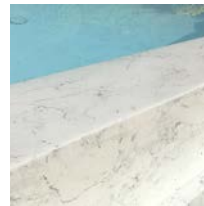

Membrane Armée 3D Touch Renolit

BULÉO

Créateur de piscine depuis 1992

Rely on it.

Conseils & solutions

Membranes Armées 3D Touch

RENOLIT ALKORPLAN TOUCH est la première membrane armée pour piscines de 2mm d'épaisseur permettant de donner une impression 3D. Ces 200/100 d'épaisseur confèrent à la membrane armée une résistance toute particulière, tout en donnant à votre piscine, une touche élégante, très personnelle, exclusive. Le TOUCH c'est l'illusion de la pierre naturelle, c'est la nature qui s'invite dans votre piscine. Les revêtements pour piscines RENOLIT ALKORPLAN TOUCH assurent deux fonctions essentielles dans votre piscine : étanchéité totale et esthétique. Dans une piscine, l'élément le plus visible est le revêtement ; c'est lui qui rendra votre piscine absolument unique et singulière.

VOS GARANTIES EXCLUSIVES BULÉO

La pose d'une membrane armée demande de l'expérience, Buléo depuis 1992 un des pionniers dans la réalisation de ce type de revêtement avec plus de 8000 m² posés chaque année. Buléo est aujourd'hui un des seuls à vous proposer une pose en «bord à bord» en fond de piscine, explications : Les rouleaux de membrane mesure 1,65m de largeur et sont soudés par chevauchement de 5cm ce qui donne une sur-épaisseur de 2mm. Pour une piscine de 8m x 4m, 3 laies de 1,65m seront nécessaires, donc 2 longues soudures de 8 ml au milieu du fond de votre piscine, ces lignes de soudure ne sont pas esthétiques et bloquent la poussière accentuant sa visibilité. Buléo en soudant en «bord à bord» élimine totalement ce désagrément et rend le fond de votre piscine en une seule et unique pièce, une finition parfaite une piscine unique !

Origin

Authentic

Relax

Élegance

Vanity

Sublime

Prestige