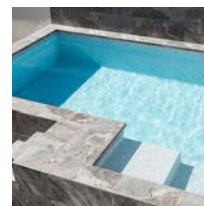

VOS GARANTIES EXCLUSIVES BULÉO

La pose d'une membrane armée demande de l'expérience, Buléo depuis 1992 un des pionniers dans la réalisation de ce type de revêtement avec plus de 8000 m² posés chaque année. Buléo est aujourd'hui un des seuls à vous proposer une pose en «bord à bord» en fond de piscine, explications : Les rouleaux de membrane mesure 1,65m de largeur et sont soudés par chevauchement de 5cm ce qui donne une sur-épaisseur de 2mm. Pour une piscine de 8m x 4m, 3 laies de 1,65m seront nécessaires, donc 2 longues soudures de 8 ml au milieu du fond de votre piscine, ces lignes de soudure ne sont pas esthétiques et bloquent la poussière accentuant sa visibilité. Buléo en soudant en «bord à bord» élimine totalement ce désagrément et rend le fond de votre piscine en une seule et unique pièce, une finition parfaite une piscine unique !

Origin