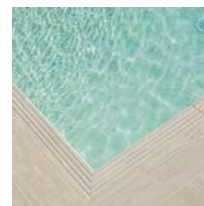

Membrane Armée 3D Touch Renolit

BULÉO

Créateur de piscine depuis 1992

Rely on it.

Conseils & solutions

Membranes Armées 3D Touch

RENOLIT ALKORPLAN TOUCH est la première membrane armée pour piscines de 2mm d'épaisseur permettant de donner une impression 3D. Ces 200/100 d'épaisseur confèrent à la membrane armée une résistance toute particulière, tout en donnant à votre piscine, une touche élégante, très personnelle, exclusive. Le TOUCH c'est l'illusion de la pierre naturelle, c'est la nature qui s'invite dans votre piscine. Les revêtements pour piscines RENOLIT ALKORPLAN TOUCH assurent deux fonctions essentielles dans votre piscine : étanchéité totale et esthétique. Dans une piscine, l'élément le plus visible est le revêtement ; c'est lui qui rendra votre piscine absolument unique et singulière.

VOS GARANTIES EXCLUSIVES BULÉO

La pose d'une membrane armée demande de l'expérience, Buléo depuis 1992 un des pionniers dans la réalisation de ce type de revêtement avec plus de 8000 m² posés chaque année. Buléo est aujourd'hui un des seuls à vous proposer une pose en «bord à bord» en fond de piscine, explications : Les rouleaux de membrane mesure 1,65m de largeur et sont soudés par chevauchement de 5cm ce qui donne une sur-épaisseur de 2mm. Pour une piscine de 8m x 4m, 3 laies de 1,65m seront nécessaires, donc 2 longues soudures de 8 ml au milieu du fond de votre piscine, ces lignes de soudure ne sont pas esthétiques et bloquent la poussière accentuant sa visibilité. Buléo en soudant en «bord à bord» élimine totalement ce désagrément et rend le fond de votre piscine en une seule et unique pièce, une finition parfaite une piscine unique !

Origin

Authentic

Relax

Élegance

Vanity

Sublime

Prestige