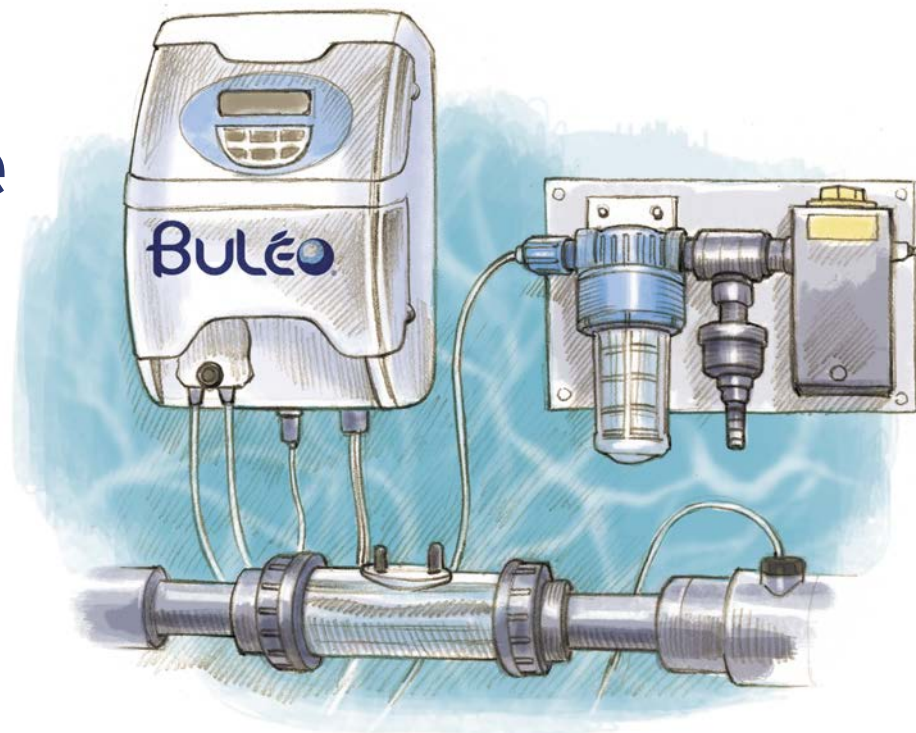

Traitement Automatique

BULÉO

Créateur de piscine depuis 1992

www.buleo.fr

Conseils & solutions

Traitez votre piscine avec klereo

10 ans d'expertise, N°1 de la piscine connectée